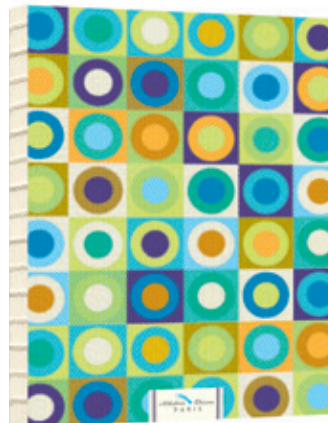

Éclipse
AB4B010