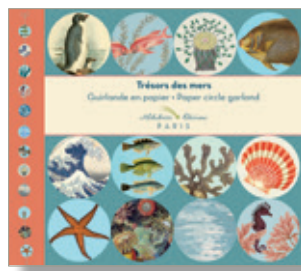

Trésors des mers
GUIR1006

Out of stock