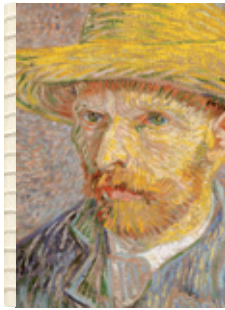

Van Gogh - Autoportrait
AB2B018