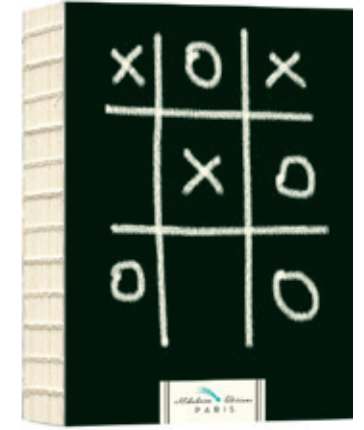

Morpion (Tic-tac-toe)
AB1B016